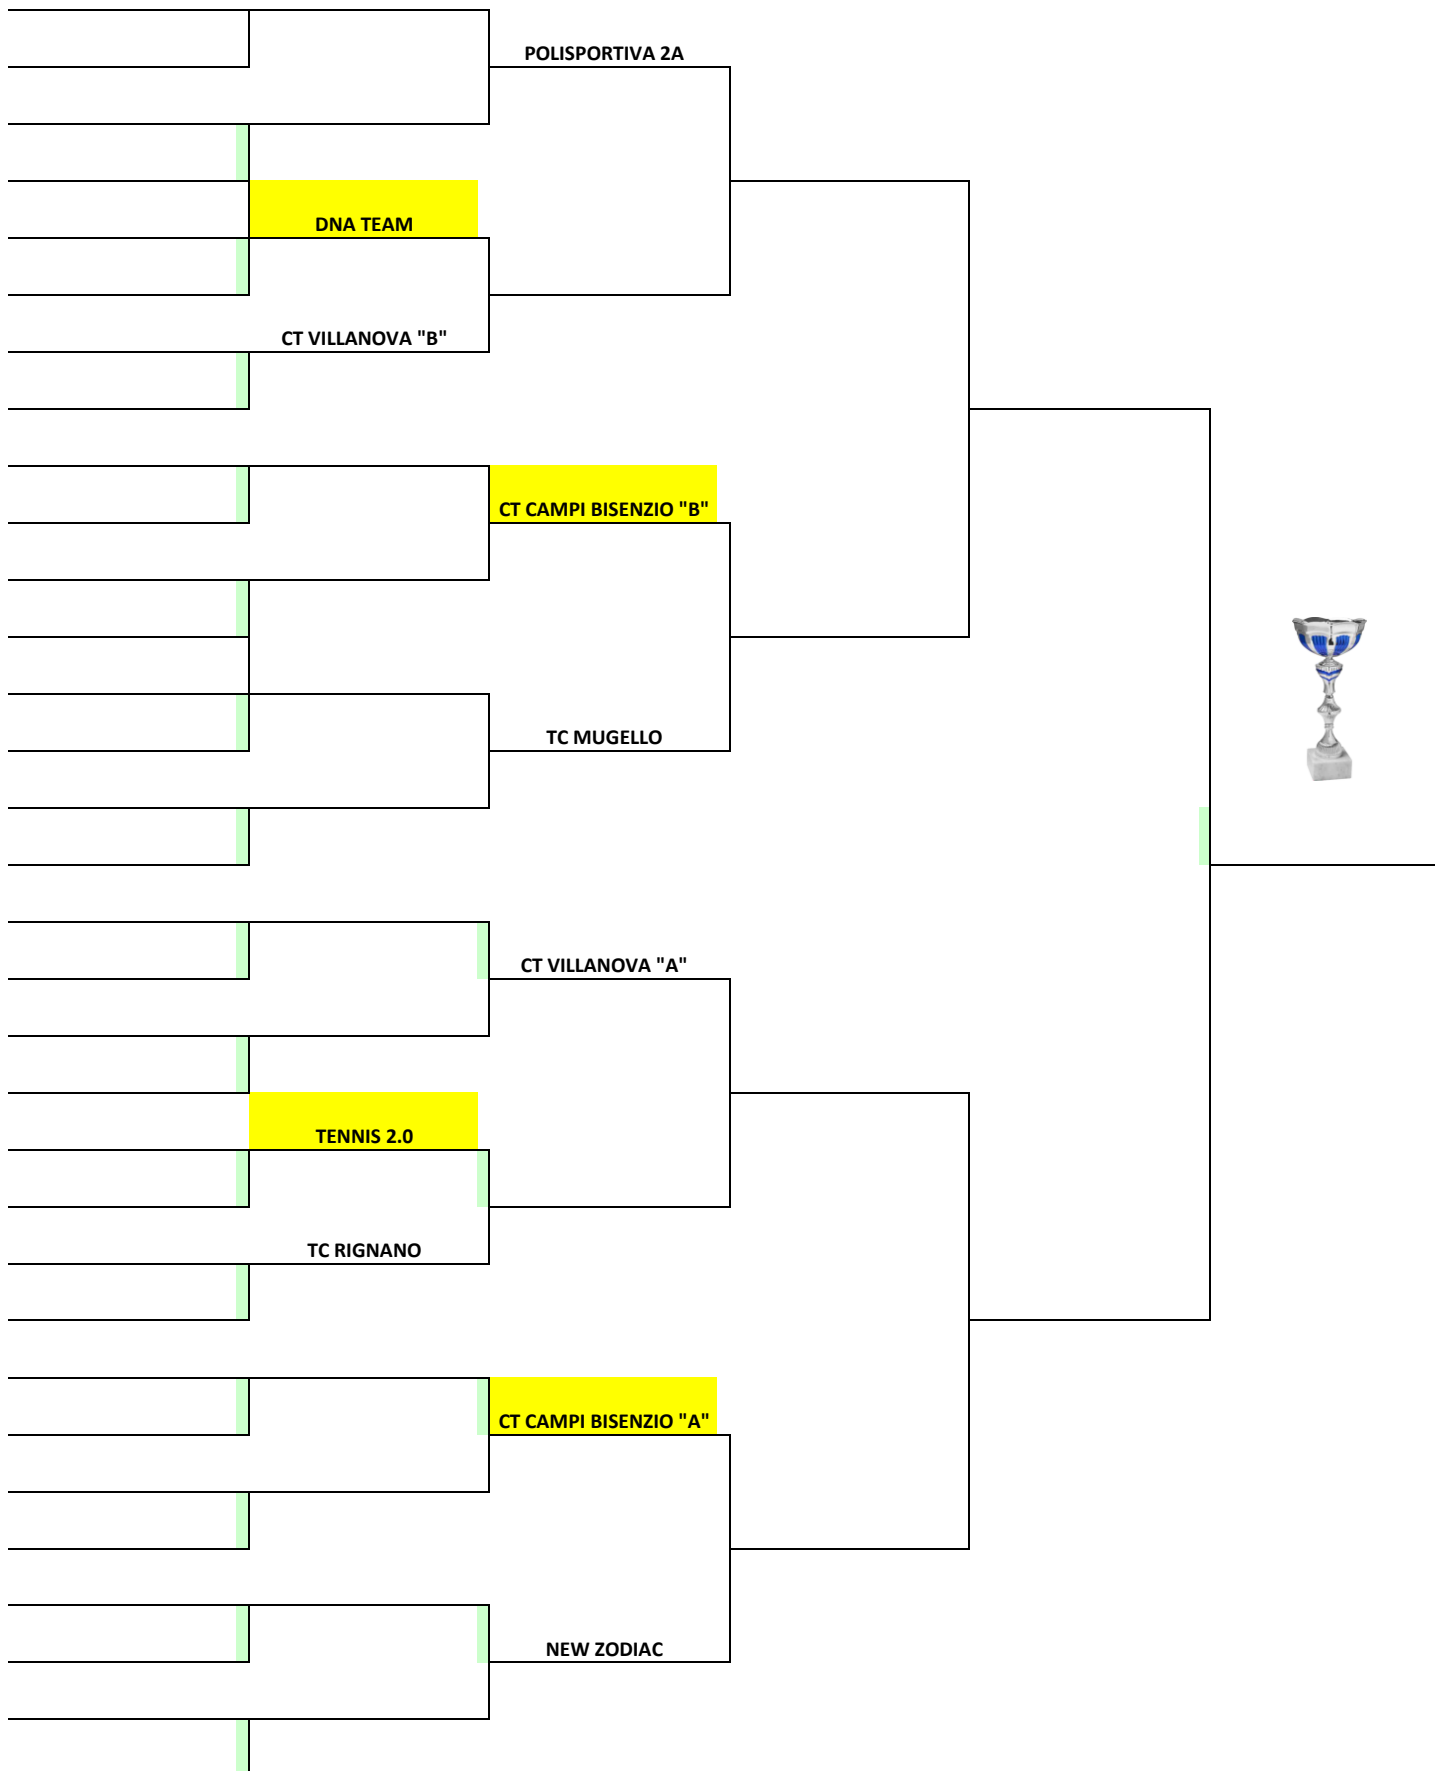

SEDICESIMI	OTTAVI 19 - 20 Maggio	QUARTI 26 - 27 Maggio	SEMIFINALI 9 - 10 GIUGNO	FINALE	VINCITORE
------------	--------------------------	--------------------------	-----------------------------	--------	-----------

NB: LE SQUADRE EVIDENZIATE IN GIALLO GIOCANO IN CASA

SQUADRA	PARTITE IN CASA	SEDE DI GIOCO
CT CAMPI BISENZIO "A"	sabato 15:00	VIA DELLA PACE - CAMPI BISENZIO (FI)
CT CAMPI BISENZIO "B"	domenica 09:00	VIA DELLA PACE - CAMPI BISENZIO (FI)
CT VILLANOVA "A"	domenica 14:30	VIA SOTTOPOGGIO PER SAN DONATO 92 - EMPOLI (FI)
CT VILLANOVA "B"	domenica 14:30	VIA SOTTOPOGGIO PER SAN DONATO 92 - EMPOLI (FI)
DNA TEAM	domenica 14:30	VIA FALIERO VEZZANI 8 - FIRENZE
NEW ZODIAC	sabato 14:30	VIA A. GRANDE 2 - TAVARNUZZE (FI)
POLISPORTIVA 2A	domenica 14:30	VIA ROMA 264 - PRATO
TC MUGELLO	domenica 14:30	VIA MASCAGNI SNC - GALLIANO (FI)
TC RIGNANO	domenica 14:30	PIAZZA 11 SETTEMBRE 2001 - RIGNANO SULL'ARNO (FI)
TENNIS 2.0	domenica 14:30	VIA DEL CAMPO SPORTIVO 2 - CASTELFRANCO DI SOPRA (AR)