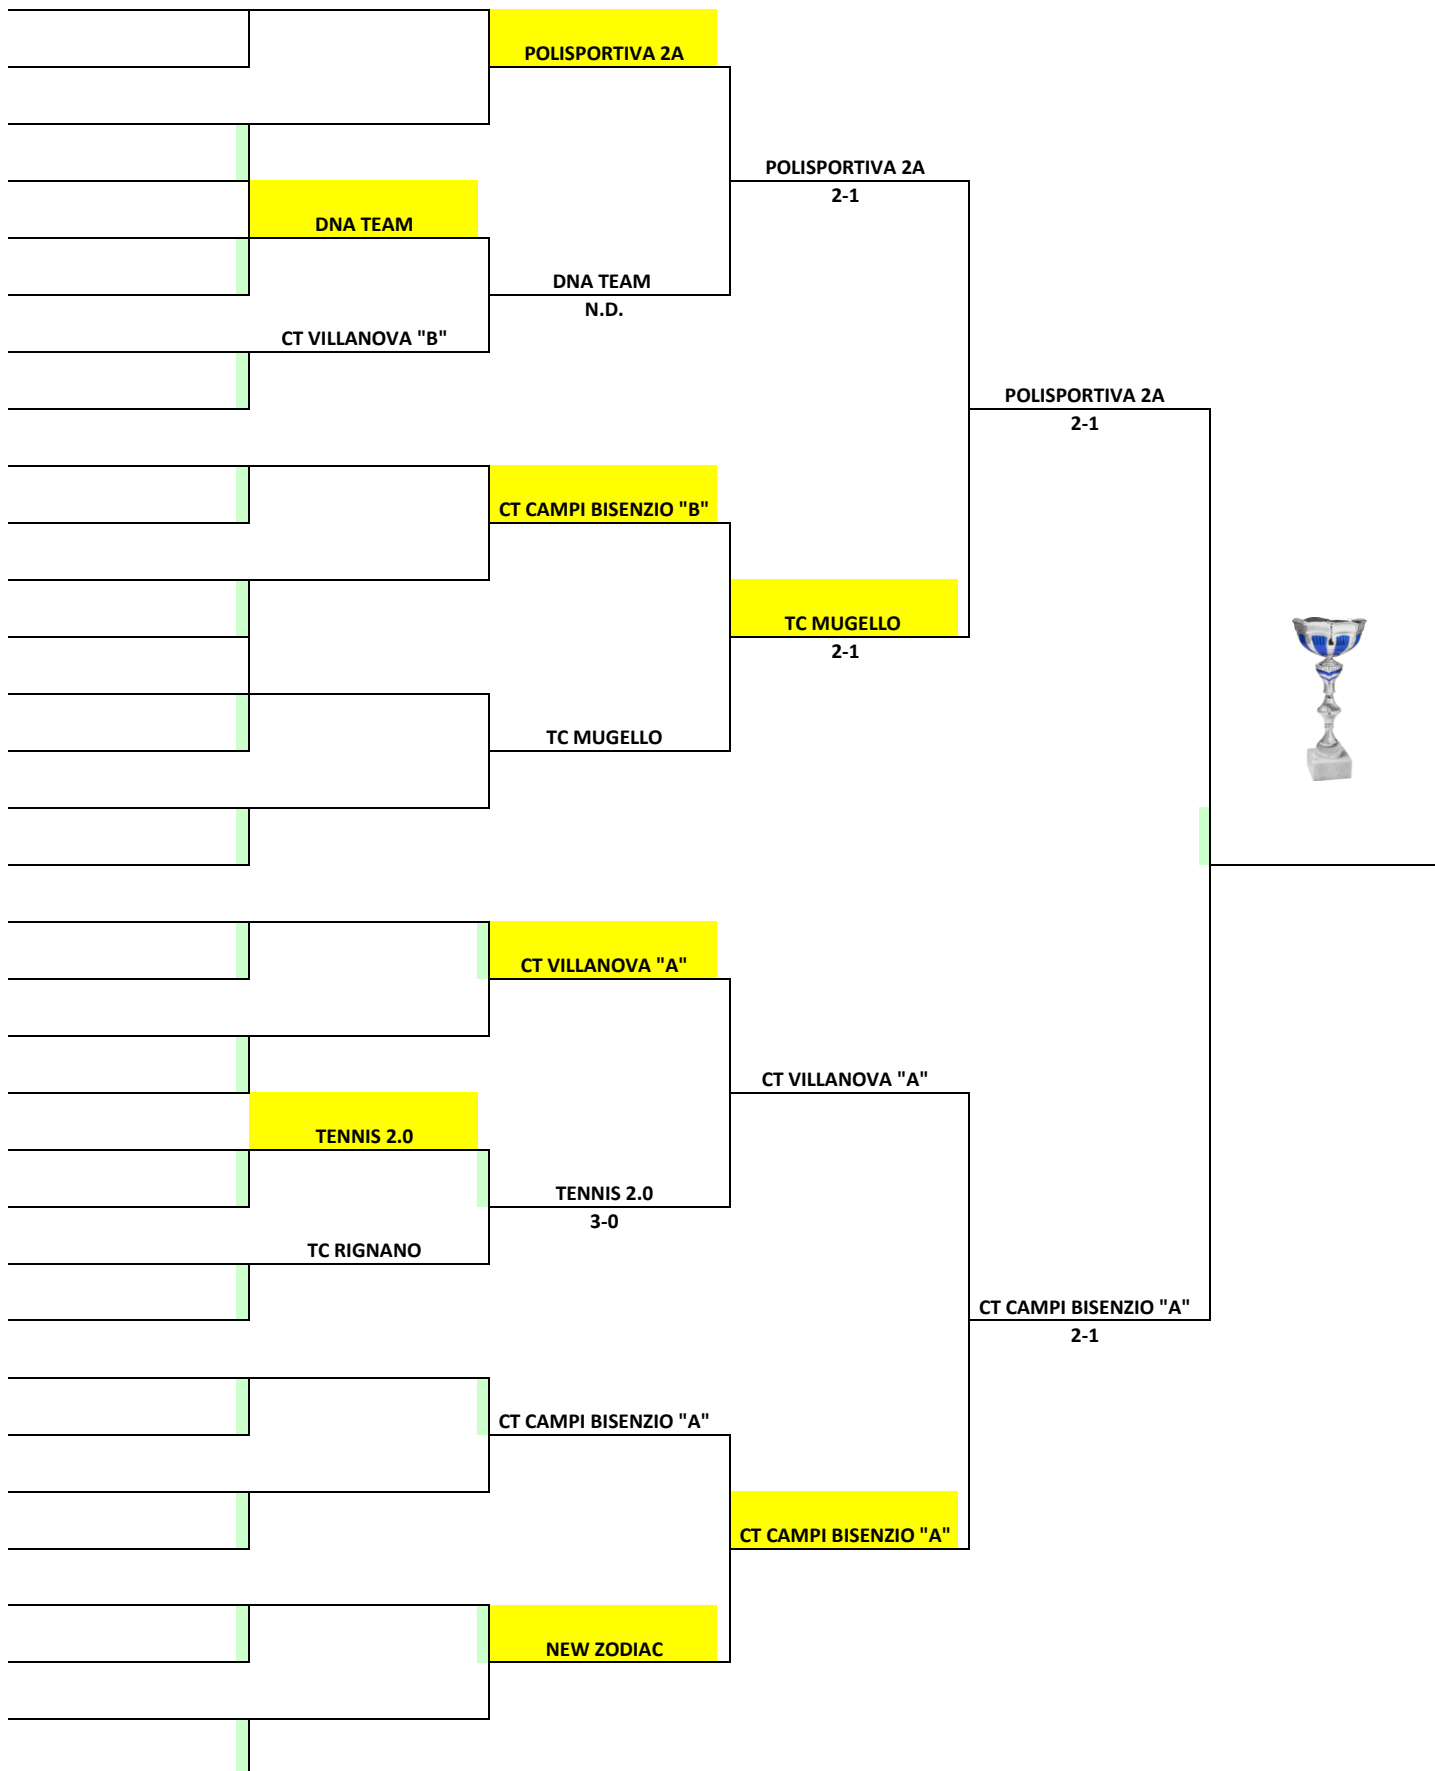

SEDICESIMI	OTTAVI 19 - 20 Maggio	QUARTI 26 - 27 Maggio	SEMIFINALI 9 - 10 GIUGNO	FINALE	VINCITORE
------------	--------------------------	--------------------------	-----------------------------	--------	-----------

**NB: LE SQUADRE EVIDENZIATE IN GIALLO GIOCANO IN CASA**

SQUADRA	PARTITE IN CASA	SEDE DI GIOCO
CT CAMPI BISENZIO "A"	sabato 15:00	VIA DELLA PACE - CAMPI BISENZIO (FI)
CT CAMPI BISENZIO "B"	domenica 09:00	VIA DELLA PACE - CAMPI BISENZIO (FI)
CT VILLANOVA "A"	domenica 14:30	VIA SOTTOPOGGIO PER SAN DONATO 92 - EMPOLI (FI)
CT VILLANOVA "B"	domenica 14:30	VIA SOTTOPOGGIO PER SAN DONATO 92 - EMPOLI (FI)
DNA TEAM	domenica 14:30	VIA FALIERO VEZZANI 8 - FIRENZE
NEW ZODIAC	sabato 14:30	VIA A. GRANDE 2 - TAVARNUZZE (FI)
POLISPORTIVA 2A	domenica 14:30	VIA ROMA 264 - PRATO
TC MUGELLO	domenica 14:30	VIA MASCAGNI SNC - GALLIANO (FI)
TC RIGNANO	domenica 14:30	PIAZZA 11 SETTEMBRE 2001 - RIGNANO SULL'ARNO (FI)
TENNIS 2.0	domenica 14:30	VIA DEL CAMPO SPORTIVO 2 - CASTELFRANCO DI SOPRA (AR)