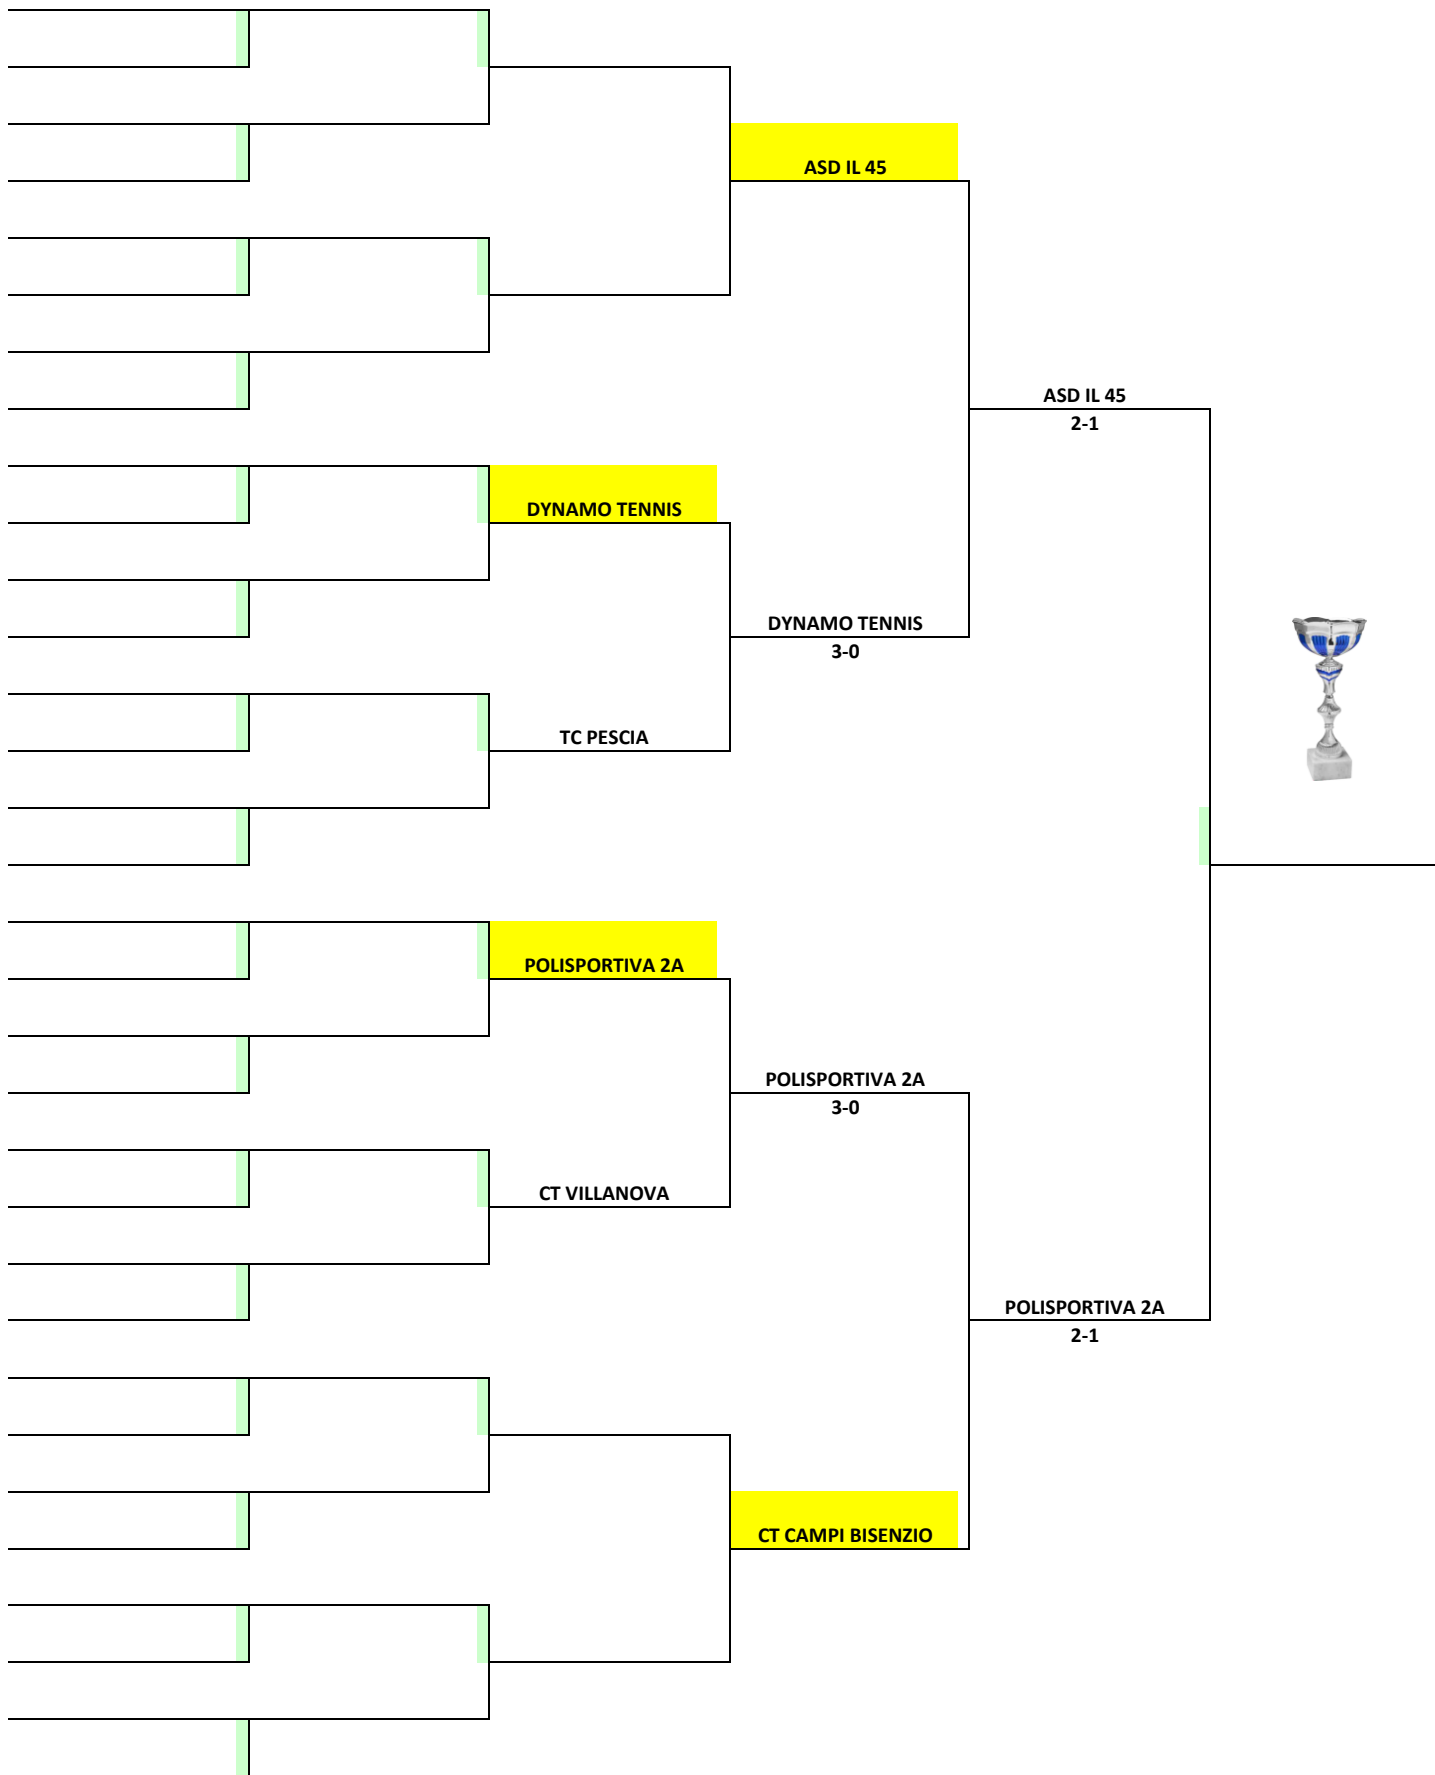

SEDICESIMI	OTTAVI	QUARTI 26 -27 Maggio	SEMIFINALI 9 - 10 GIUGNO	FINALE	VINCITORE
------------	--------	-------------------------	-----------------------------	--------	-----------

**NB: LE SQUADRE EVIDENZIATE IN GIALLO GIOCANO IN CASA**