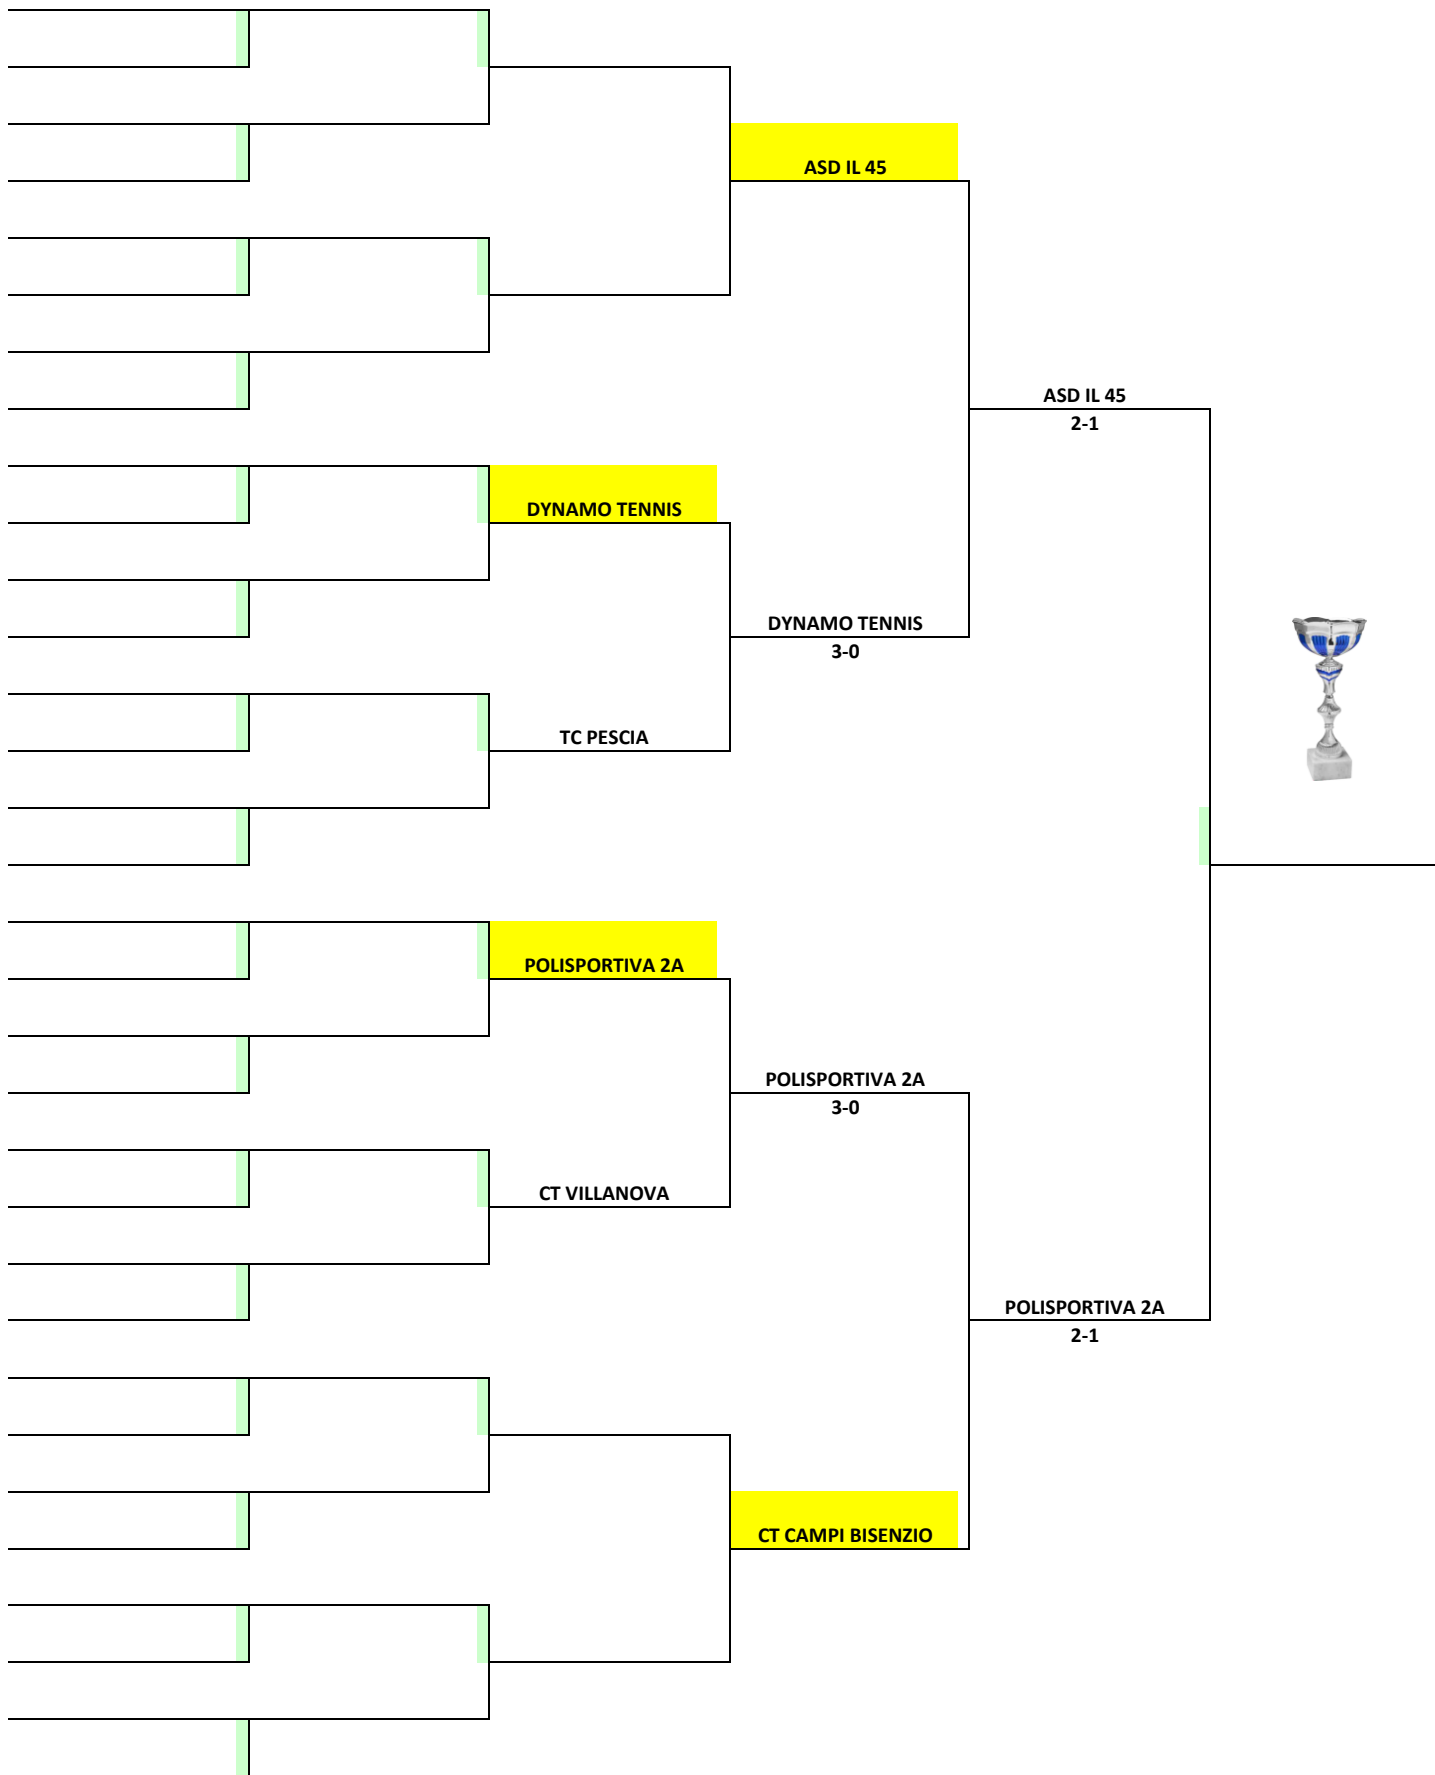

SEDICESIMI	OTTAVI	QUARTI 26 -27 Maggio	SEMIFINALI 9 - 10 GIUGNO	FINALE	VINCITORE
------------	--------	-------------------------	-----------------------------	--------	-----------

NB: LE SQUADRE EVIDENZIATE IN GIALLO GIOCANO IN CASA